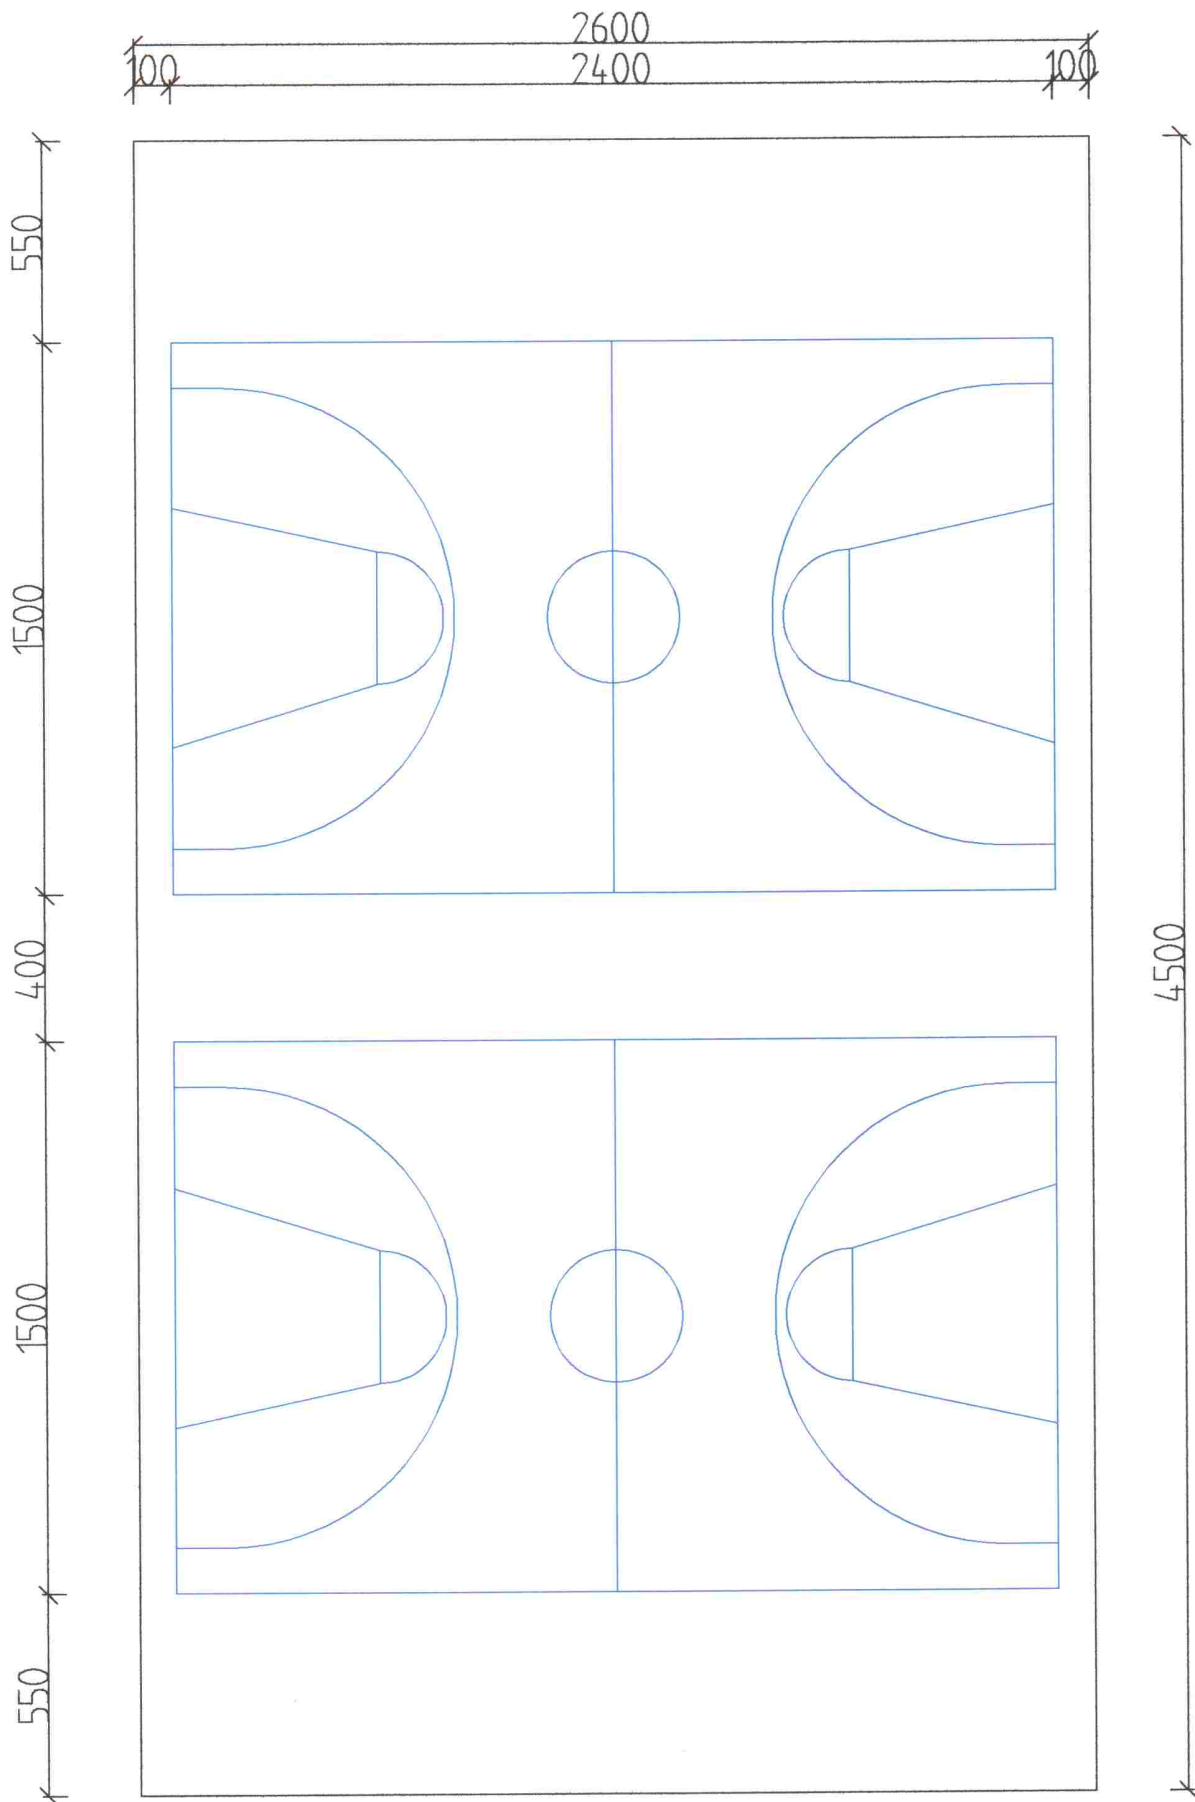

BOISKO WIELOFUNKCYJNE PRZY GIMNAZJUM W JABŁONOWIE POMORSKIM

WYMIARY BOISK DO GRY W KOSZYKÓWKĘ

SKALA 1:200

RYŚ. NR 3