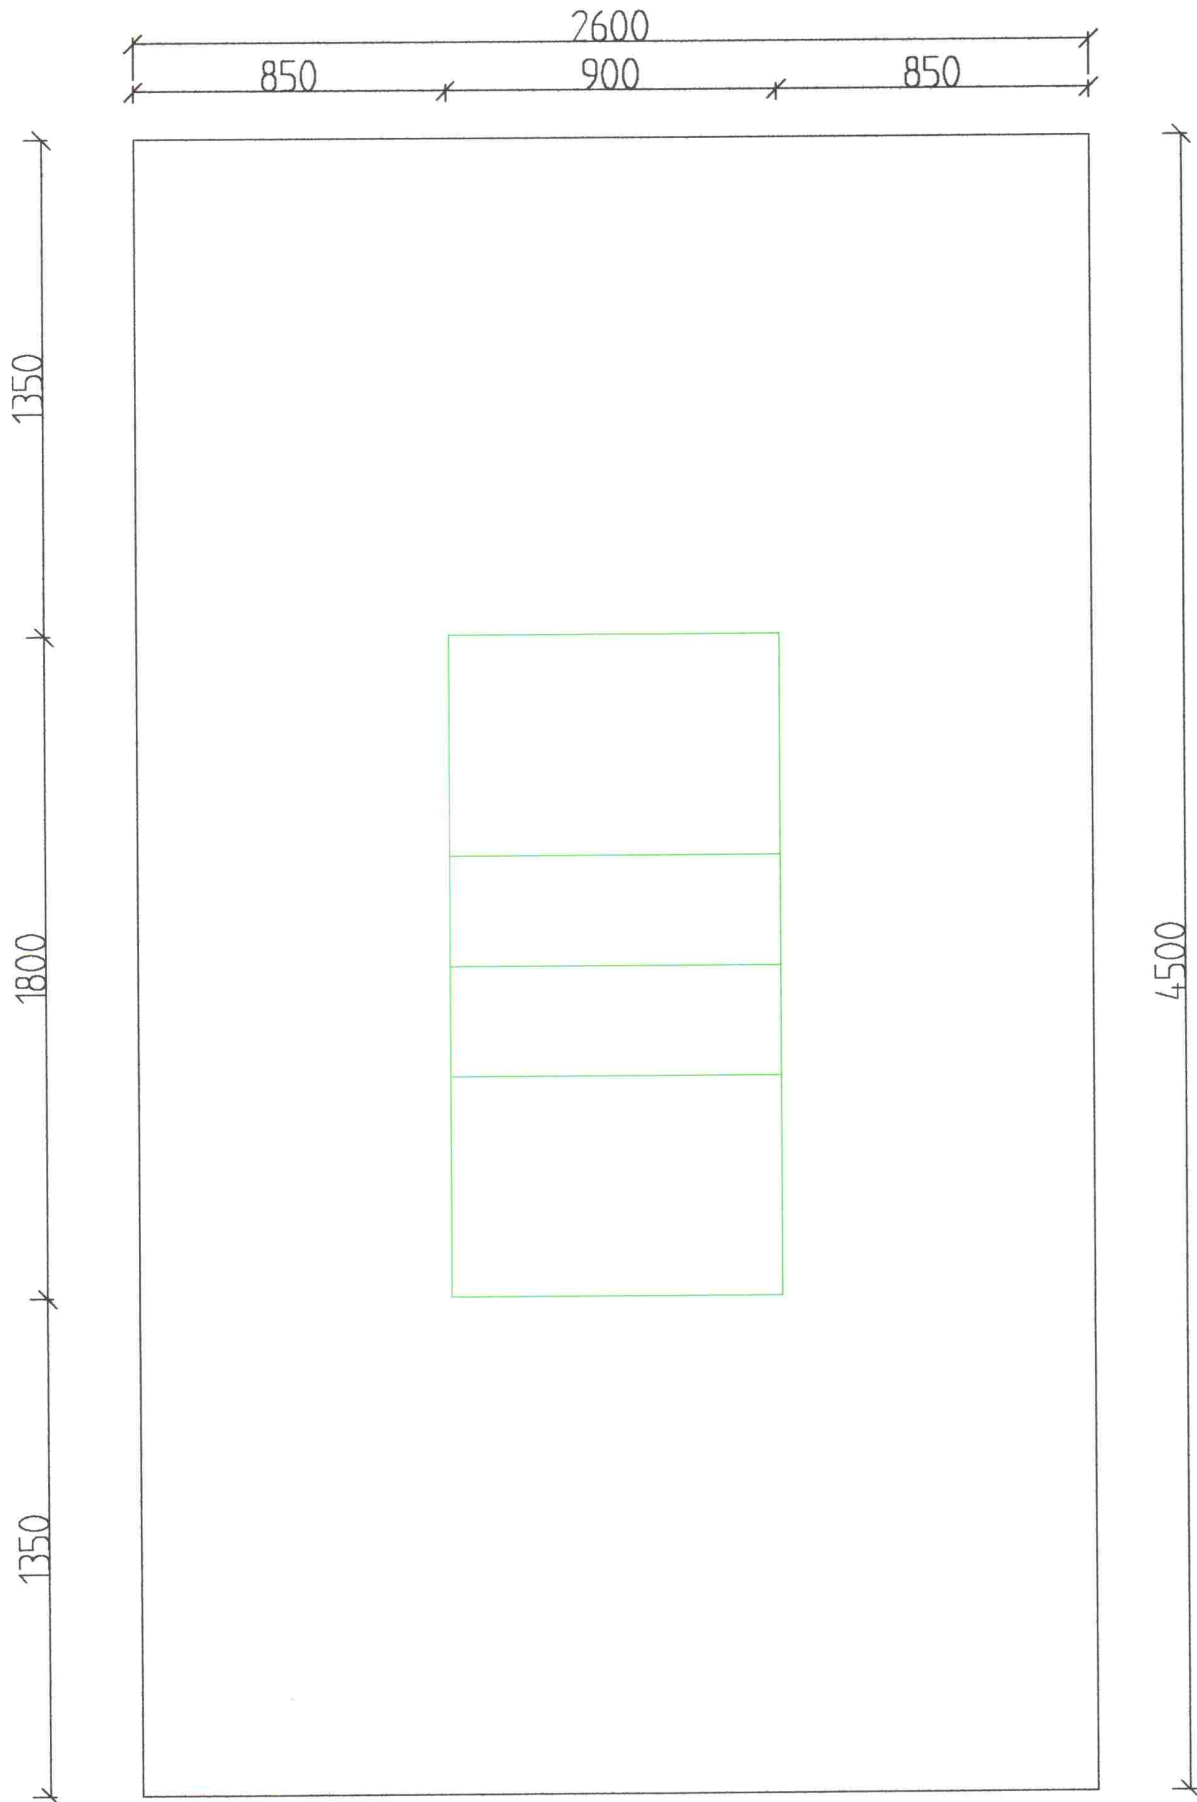

BOISKO WIELOFUNKCYJNE PRZY GIMNAZJUM W JABŁONOWIE POMORSKIM

WYMIARY BOISKA DO GRY W SITKÓWKĘ
SKALA 1:200

RYS. NR 4