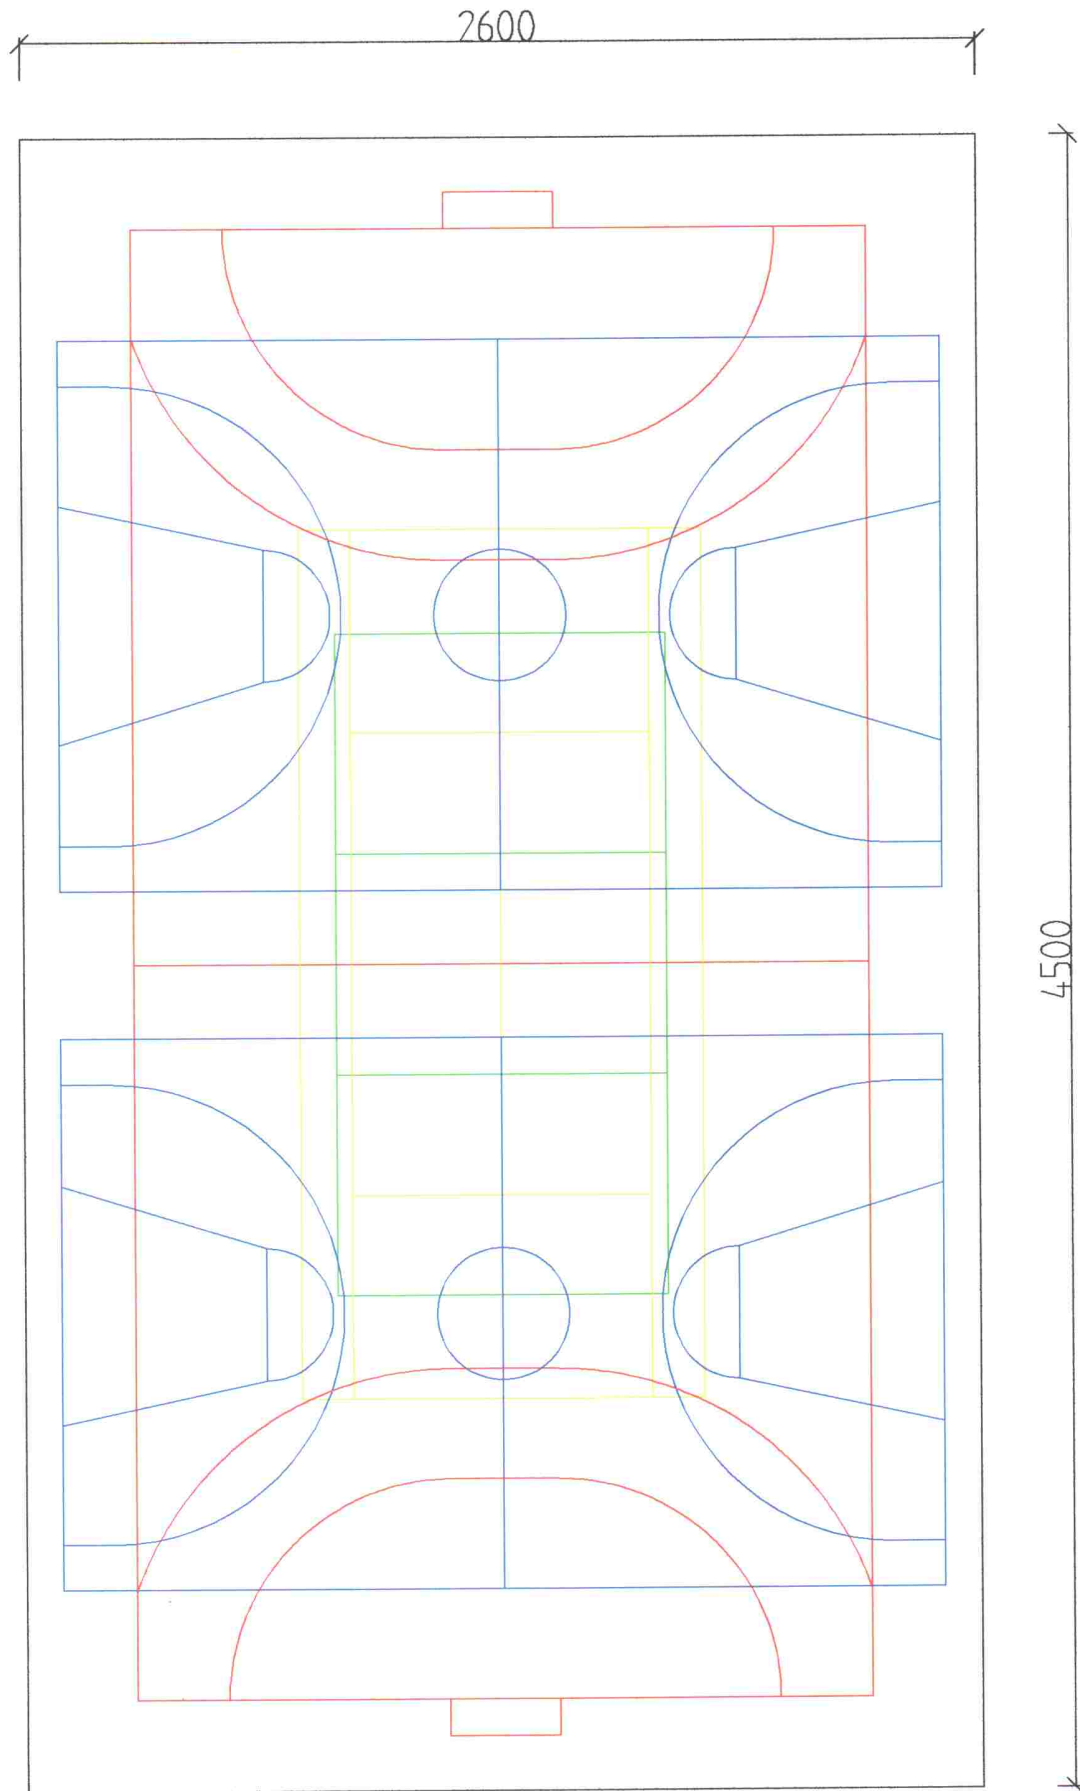

# BOISKO WIELOFUNKCYJNE PRZY GIMNAZJUM W JABŁONOWIE POMORSKIM

PLANSZA ZBIORCZA  
SKALA 1:200

RYS NR 1

# BOISKO WIELOFUNKCYJNE PRZY GIMNAZJUM W JABŁONOWIE POMORSKIM

WYMIARY BOISKA DO PIŁKI RĘCZNEJ

SKALA 1:200

RYŚ. NR 2