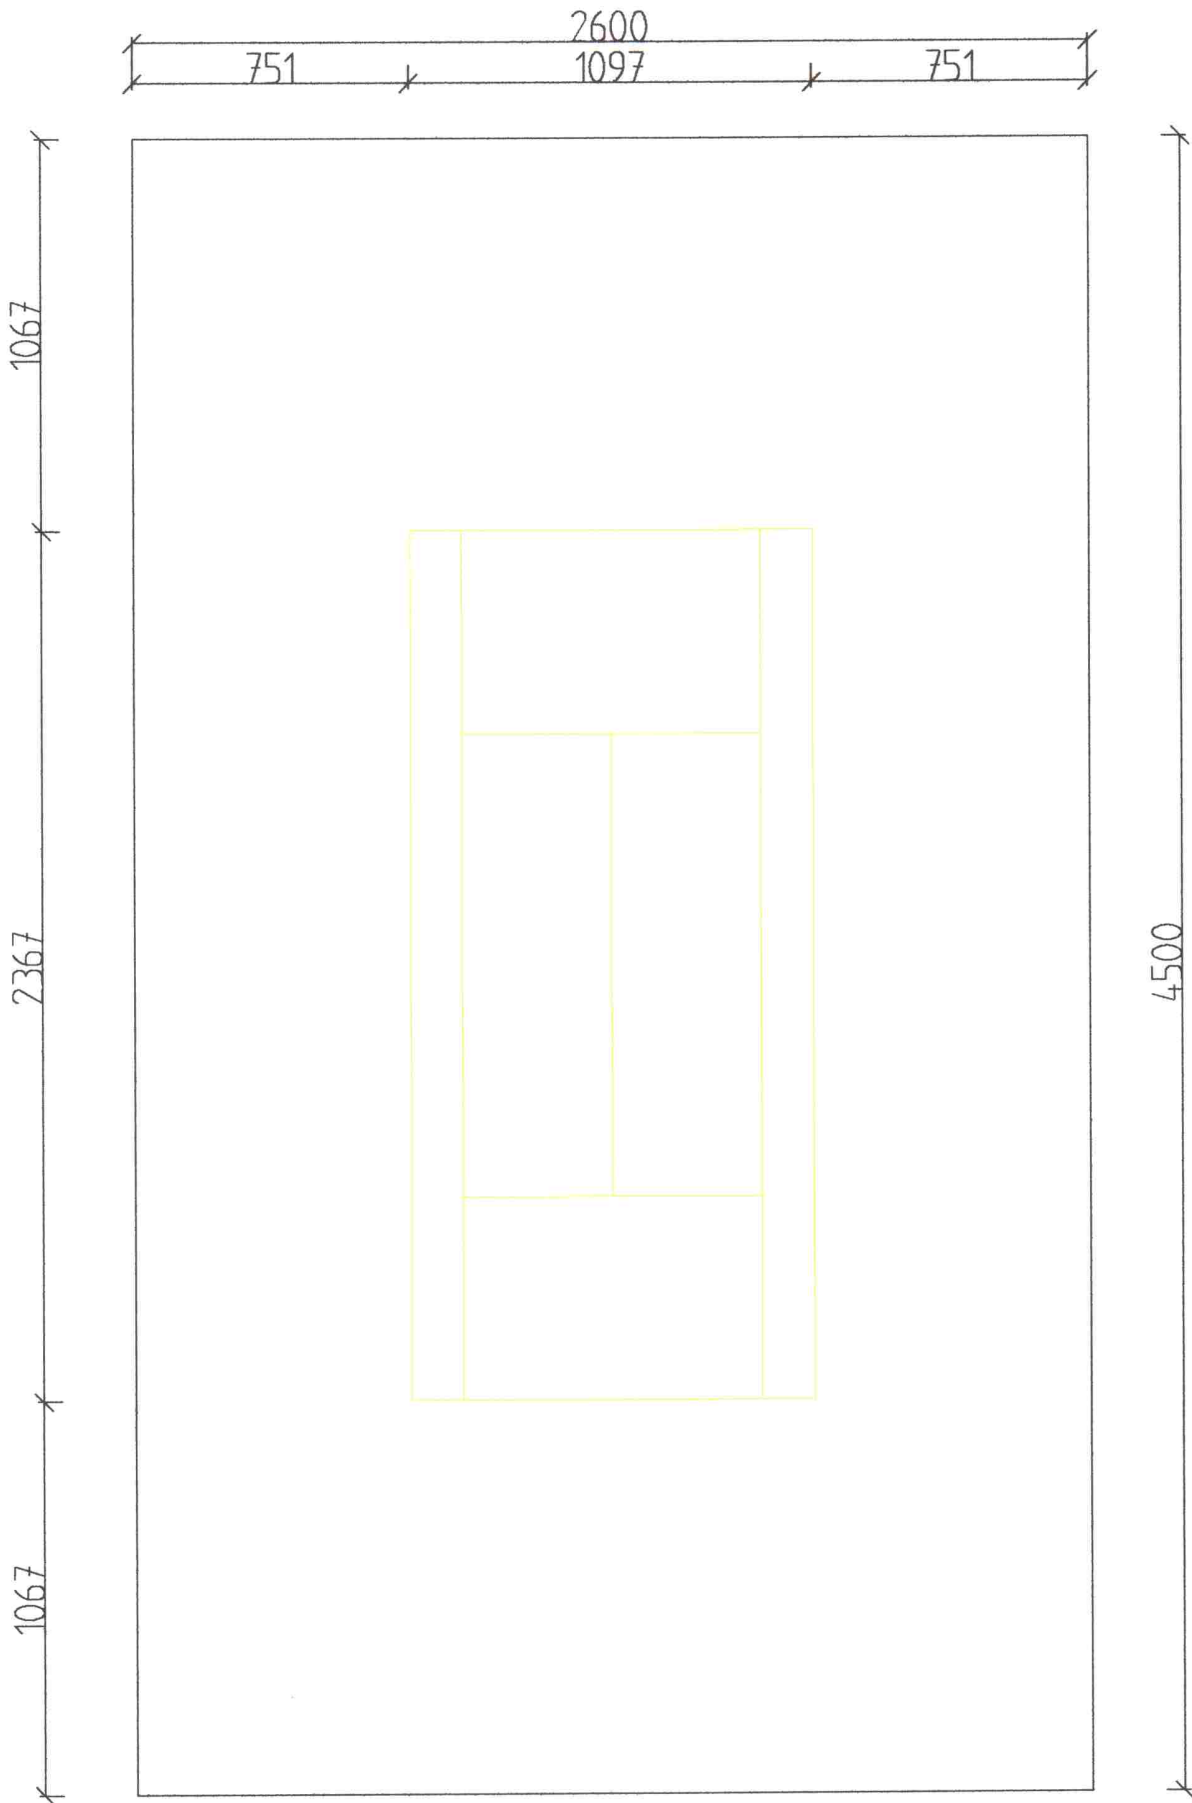

BOISKO WIELOFUNKCYJNE PRZY GIMNAZJUM
W JABŁONOWIE POMORSKIM

WYMIARY BOISKA DO TENISA
SKALA 1:200

RYS. NR 5