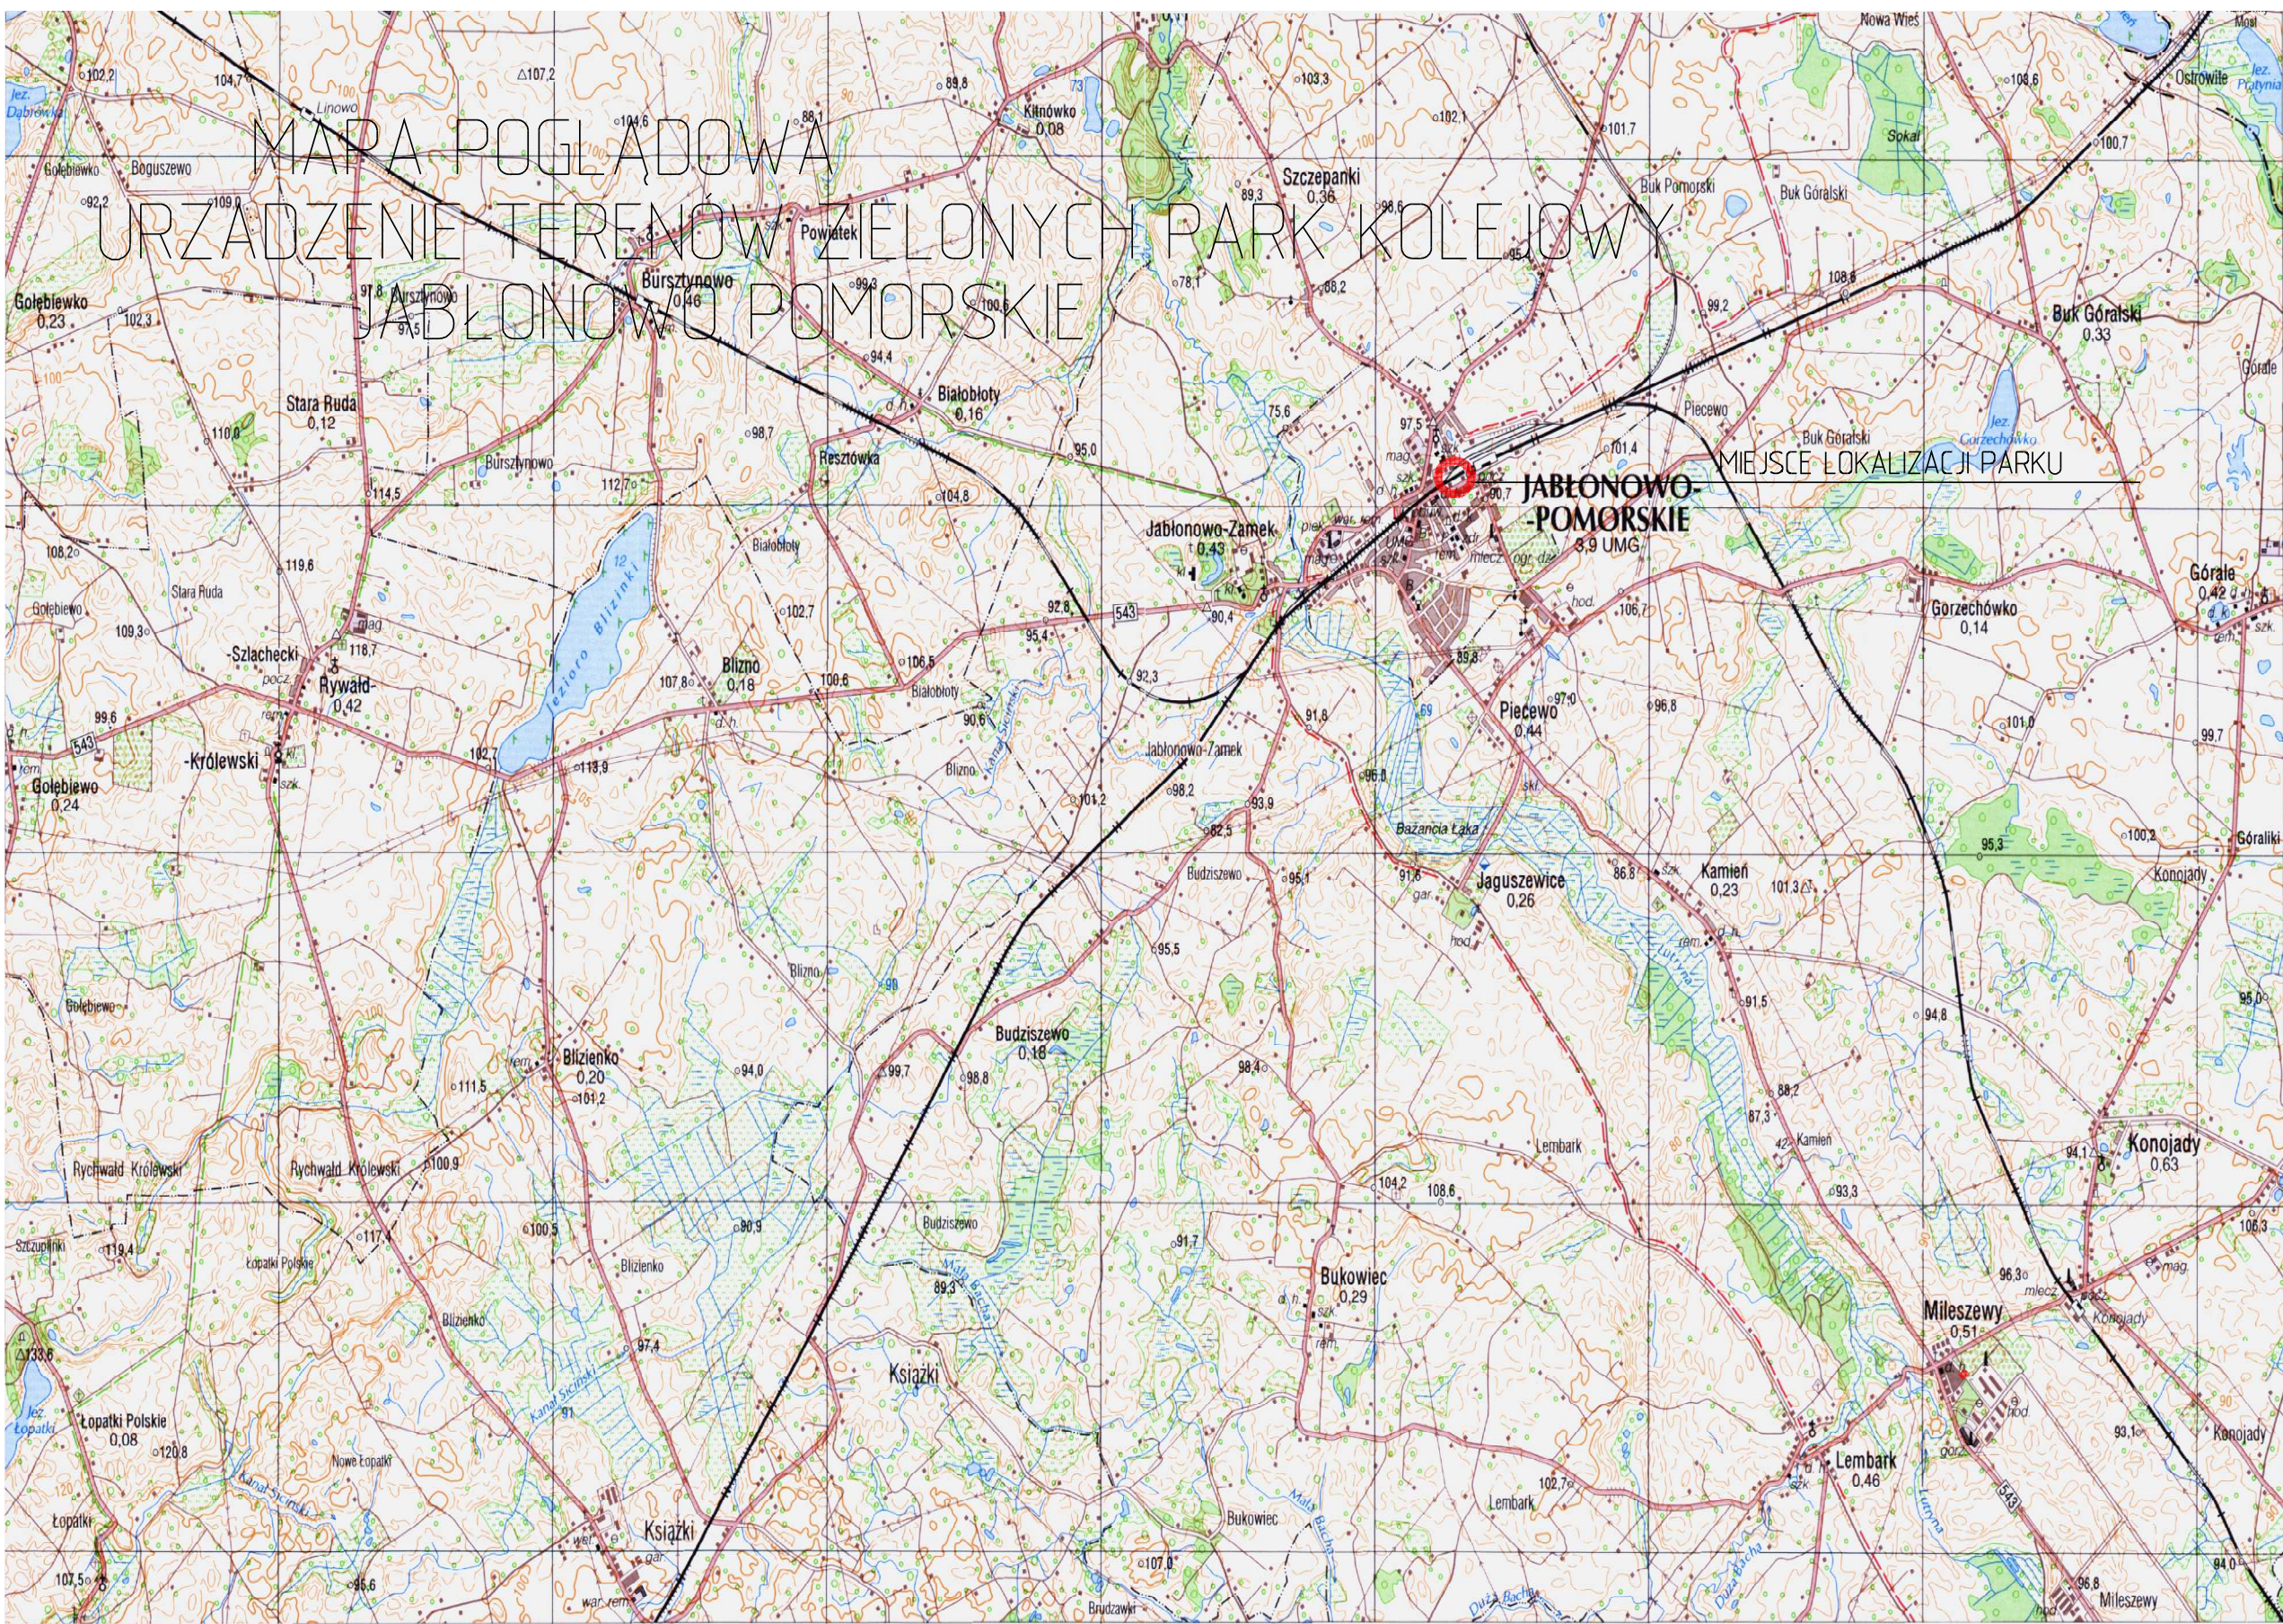

# MAPA POGLĄDOWA URZĄDZENIE TERENÓW ZIELONYCH PARK KOLEJÓW JABŁONOWO POMORSKIE

MIEJSCE LOKALIZACJI PARKU

JABŁONOWO-POMORSKIE

Konojady

Mieszewy

Lembark

Bukowiec

Książki

Blizienko

Królewski

Golebiewo

Golebiewo

Golebiewo